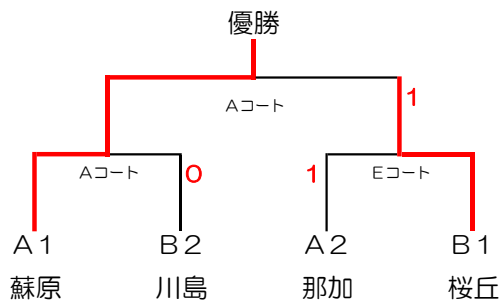

【試合順と審判】 ベンチは若番が北側(山側)

試合	開始 予定時刻	男子Aブロック								
		Aコート		審判	Bコート		審判			
第1	9:00	1.蘇原	-	4.緑陽	相互審判	2.中央	-	3.那加	相互審判	
第2	10:00	2.中央	-	4.緑陽	相互審判	1.蘇原	-	3.那加	相互審判	
第3	11:00	1.蘇原	-	2.中央	相互審判	3.那加	-	4.緑陽	相互審判	
第4	12:00	A1	-	B2	相互審判					
第5	13:00	優勝決定戦				相互審判				

コート整備 第5の敗者で

コート整備 第3の敗者で

- ・予選リーグでは、男女とも2試合目までに勝敗がついても3試合目を行う。

Bブロック

	5.桜丘	6.鷺沼	7.稲羽	8.川島	勝敗	順位
5.桜丘		○ 3 - 0	○ 3 - 0	○ 2 - 1	3 - 0	1
6.鷺沼	× 0 - 3		○ 2 - 1	× 1 - 2	1 - 2	3
7.稲羽	× 0 - 3	× 1 - 2		× 0 - 3	0 - 3	4
8.川島	× 1 - 2	○ 2 - 1	○ 3 - 0		2 - 1	2

【試合順と審判】 ベンチは若番が北側(山側)

試合	開始 予定時刻	男子Bブロック							
		Eコート		審判	Fコート		審判		
第1	9:00	5.桜丘	-	8.川島	相互審判	6.鷺沼	-	7.稲羽	相互審判
第2	10:00	6.鷺沼	-	8.川島	相互審判	5.桜丘	-	7.稲羽	相互審判
第3	11:00	5.桜丘	-	6.鷺沼	相互審判	7.稲羽	-	8.川島	相互審判
第4	12:00	A2	-	B1	相互審判				

コート整備 第4の敗者で

コート整備 第3の敗者で

- ・予選リーグでは、男女とも2試合目までに勝敗がついても3試合目を行う。

【決勝トーナメント】

- ・決勝トーナメントでは、2試合目までに勝敗が決まった場合、3試合目は「打ち止め」とする。

優勝	蘇原中
準優勝	桜丘中
3位	川島中
3位	那加中

【団体の部の順位の決め方について】

- ①勝率の高い順に
- ②二者同率の場合は、直接対戦の勝者
- ③同率者が三者以上の場合は、同率者相互のみの成績を比較し、勝率の高い順に。
(以上の順でも決められないときは、以下の順で)
同率者相互のみの比較で…
- ④勝・負組差の大きいチーム
- ⑤合計得・失ゲーム差の大きいチーム
- ⑥合計得・失ポイント差の大きいチーム