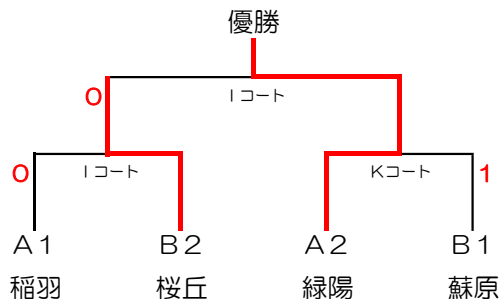

【試合順と審判】 ベンチは若番が北側(山側)

試合	開始 予定時刻	男子Aブロック								
		Aコート		審判	Bコート		審判			
第1	9:00	1.蘇原	-	4.緑陽	相互審判	2.中央	-	3.那加	相互審判	
第2	10:00	2.中央	-	4.緑陽	相互審判	1.蘇原	-	3.那加	相互審判	
第3	11:00	1.蘇原	-	2.中央	相互審判	3.那加	-	4.緑陽	相互審判	
第4	12:00	A1	-	B2	相互審判					
第5	13:00	優勝決定戦				相互審判				

【試合順と審判】 ベンチは若番が北側(山側)

試合	開始 予定時刻	女子Aブロック							
		Iコート		審判	Jコート		審判		
第1	9:00	9.緑陽	-	12.那加	相互審判	10.稲羽	-	11.鶉沼	相互審判
第2	10:00	10.稲羽	-	12.那加	相互審判	9.緑陽	-	11.鶉沼	相互審判
第3	11:00	9.緑陽	-	10.稲羽	相互審判	11.鶉沼	-	12.那加	相互審判
第4	12:00	A1	-	B2	相互審判		-		
第5	13:00	優勝決定戦			相互審判		-		

【試合順と審判】 ベンチは若番が北側(山側)

試合	開始 予定時刻	女子Bブロック							
		Kコート		審判	Lコート		審判		
第1	9:00	13.蘇原	-	16.中央	相互審判	14.桜丘	-	15.川島	相互審判
第2	10:00	14.桜丘	-	16.中央	相互審判	13.蘇原	-	15.川島	相互審判
第3	11:00	13.蘇原	-	14.桜丘	相互審判	15.川島	-	16.中央	相互審判
第4	12:00	A2	-	B1	相互審判		-		

コート整備 第4の敗者で

コート整備 第3の敗者で

・予選リーグでは、男女とも2試合目までに勝敗がついても3試合目を行う。

【決勝トーナメント】

・決勝トーナメントでは、2試合目までに勝敗が決まった場合、3試合目は「打ち止め」とする。

優勝	緑陽中
準優勝	桜丘中
3位	蘇原中
3位	稲羽中

【団体の部の順位の決め方について】

- ①勝率の高い順に
- ②二者同率の場合は、直接対戦の勝者
- ③同率者が三者以上の場合は、同率者相互のみの成績を比較し、勝率の高い順に。
(以上の順でも決められないときは、以下の順で)
同率者相互のみの比較で…
- ④勝・負組差の大きいチーム
- ⑤合計得・失ゲーム差の大きいチーム
- ⑥合計得・失ポイント差の大きいチーム